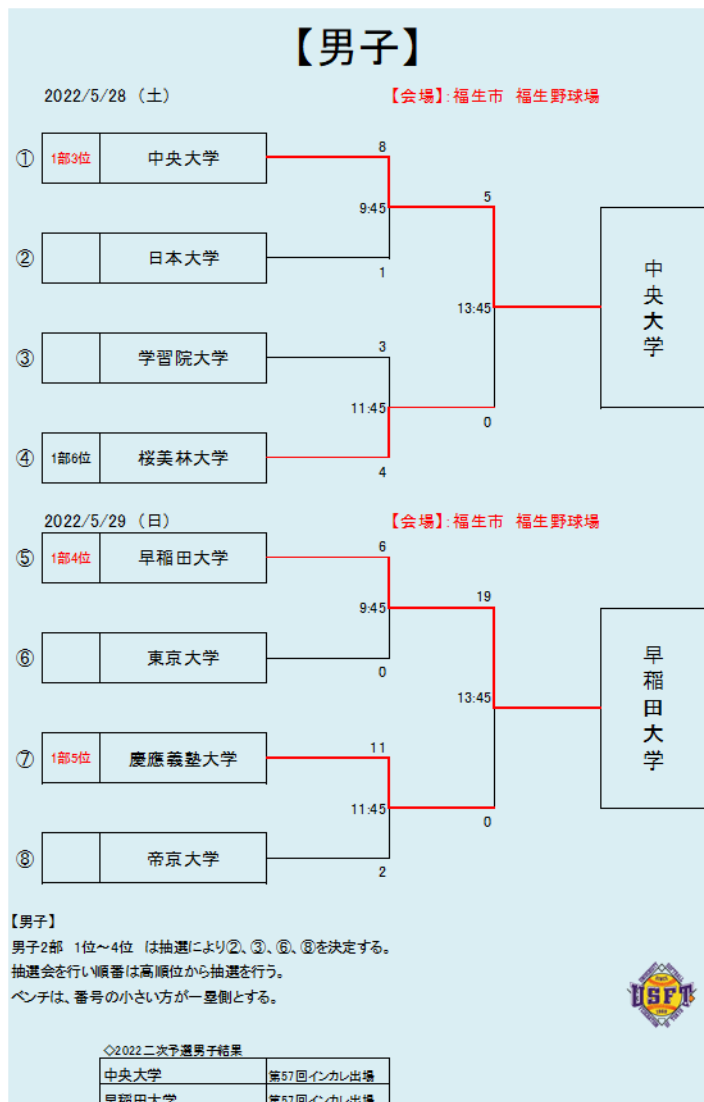

【女子二部】順位決定戦

A1位 中央大	0 - 7	B1位 学芸大
A2位 慶応大	0 - 9	B2位 日本大
A3位 桜美林	5 - 6	B3位 実践女

2部優勝	学芸大学
2部 2位	中央大学
2部 3位	日本大学
2部 4位	慶應義塾大学
2部 5位	実践女子大学
2部 6位	桜美林大学

【入れ替え戦】

男女共に変動なし

入れ替え戦			入れ替え戦		
5月5日@福生野球場			5月7日@国士館大多摩G		
1部6位		2部優勝	1部6位		2部優勝
桜美林	11 - 3	日本大	国士館	4 - 1	学芸大

男子二部 逢坂拓征（東京大学）

女子二部 村上瑞希（東京学芸大学）

【首位打者賞】

男子一部 大城賢輝（国士館大学）

女子一部 岡崎仁美（東京富士大学）

男子二部 宮良龍一（帝京大学）

女子二部 海老原夏美（東京学芸大学）

② 第54回春季リーグ戦兼文部科学大臣杯第57回全日本選手権大会二次予選 結果