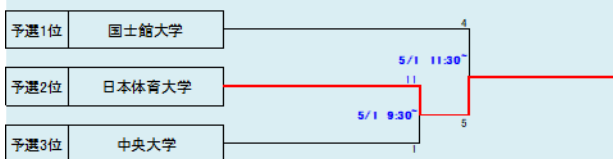

◇男子1部 特別ページシステム

5月1日 会場：国士館大学多摩キャンパスソフトボール場