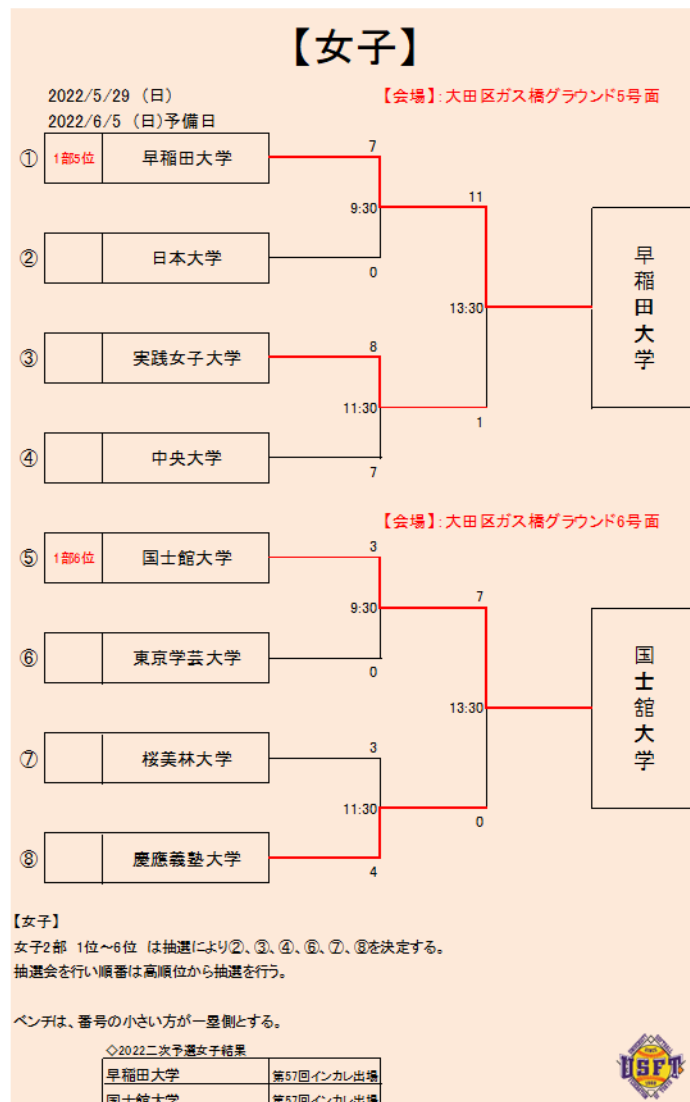

【女子二部】順位決定戦

A1位 中央大	0 - 7	B1位 学芸大
A2位 慶応大	0 - 9	B2位 日本大
A3位 桜美林	5 - 6	B3位 実践女

2部優勝	学芸大学
2部 2位	中央大学
2部 3位	日本大学
2部 4位	慶應義塾大学
2部 5位	実践女子大学
2部 6位	桜美林大学

【入れ替え戦】

男女共に変動なし

入れ替え戦			入れ替え戦		
5月5日@福生野球場			5月7日@国士館大多摩G		
1部6位		2部優勝	1部6位		2部優勝
桜美林	11 - 3	日本大	国士館	4 - 1	学芸大

男子二部 逢坂拓征（東京大学）

女子二部 村上瑞希（東京学芸大学）

【首位打者賞】

男子一部 大城賢輝（国士館大学）

女子一部 岡崎仁美（東京富士大学）

男子二部 宮良龍一（帝京大学）

女子二部 海老原夏美（東京学芸大学）

② 第54回春季リーグ戦兼文部科学大臣杯第57回全日本選手権大会二次予選 結果