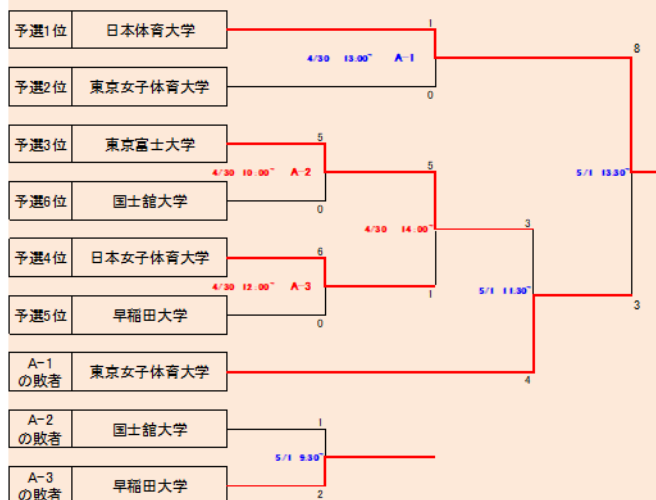

【女子一部】予選リーグ順位

2022春	東女体	早稲田	東富士	日体大	日女体	国士館		勝	負	分	得点	失点	順位
東女体		○ 9 - 0	○ 4 - 0	● 0 - 7	○ 2 - 1	○ 1 - 0		4	1	0	16	8	2
早稲田	● 0 - 9		● 2 - 3	● 2 - 3	● 3 - 4	○ 12 - 9		1	4	0	19	28	5
東富士	● 0 - 4	○ 3 - 2		● 3 - 8	○ 4 - 3	○ 3 - 0		3	2	0	13	17	3
日体大	○ 7 - 0	○ 3 - 2	○ 8 - 3		● 0 - 7	○ 4 - 1		4	1	0	22	13	1
日女体	● 1 - 2	○ 4 - 3	● 3 - 4	○ 7 - 0		○ 5 - 2		3	2	0	20	11	4
国士館	● 0 - 1	● 9 - 12	● 0 - 3	● 1 - 4	● 2 - 5			0	5	0	12	25	6

◇男子1部 特別ページシステム

5月1日 会場：国士館大学多摩キャンパスソフトボール場

◇女子1部 特別ページシステム

4月30日 会場：東京富士大学日高キャンパスG 日体大健志台野球場

5月1日 会場：日本体育大学 健志台野球場

【男子一部】最終順位

優勝	日本体育大学	第57回インカレ出場	57年連続 57回目
準優勝	国士館大学	第57回インカレ出場	57年連続 57回目
3位	中央大学	2次予選会へ	
4位	早稲田大学	2次予選会へ	
5位	慶應義塾大学	2次予選会へ	
6位	桜美林大学	2次予選会へ	入替戦

【女子一部】最終順位

優勝	日本体育大学	第57回インカレ出場	57年連続 57回目
準優勝	東京女子体育大学	第57回インカレ出場	57年連続 57回目
3位	東京富士大学	第57回インカレ出場	2年連続 10回目
4位	日本女子体育大学	第57回インカレ出場	2年連続 51回目
5位	早稲田大学	2次予選会へ	
6位	国士館大学	2次予選会へ	入替戦

【男子二部】 A セクション

2022春	学習院	学芸大	成蹊大	帝京大				勝	負	分	得点	失点	順位
学習院		○ 25 - 2	○ 17 - 2	○ 8 - 7				3	0	0	50	11	1
学芸大	● 2 - 25		● 9 - 12	○ 8 - 3				1	2	0	19	40	4
成蹊大	● 2 - 17	○ 12 - 9		● 0 - 7				1	2	0	14	33	3
帝京大	● 7 - 8	● 3 - 8	○ 7 - 0					1	2	0	17	16	2