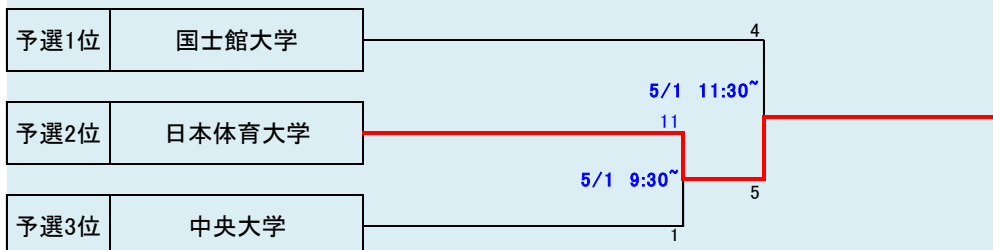

◇男子1部 特別ページシステム

5月1日 会場: 国士館大学多摩キャンパスソフトボール場

【男子一部最終順位】

◇2022 男子結果

優勝	日本体育大学	第57回インカレ出場	57年連続 57回目
準優勝	国士館大学	第57回インカレ出場	57年連続 57回目
3位	中央大学	2次予選会へ	
4位	早稲田大学	2次予選会へ	
5位	慶應義塾大学	2次予選会へ	
6位	桜美林大学	2次予選会へ	入替戦