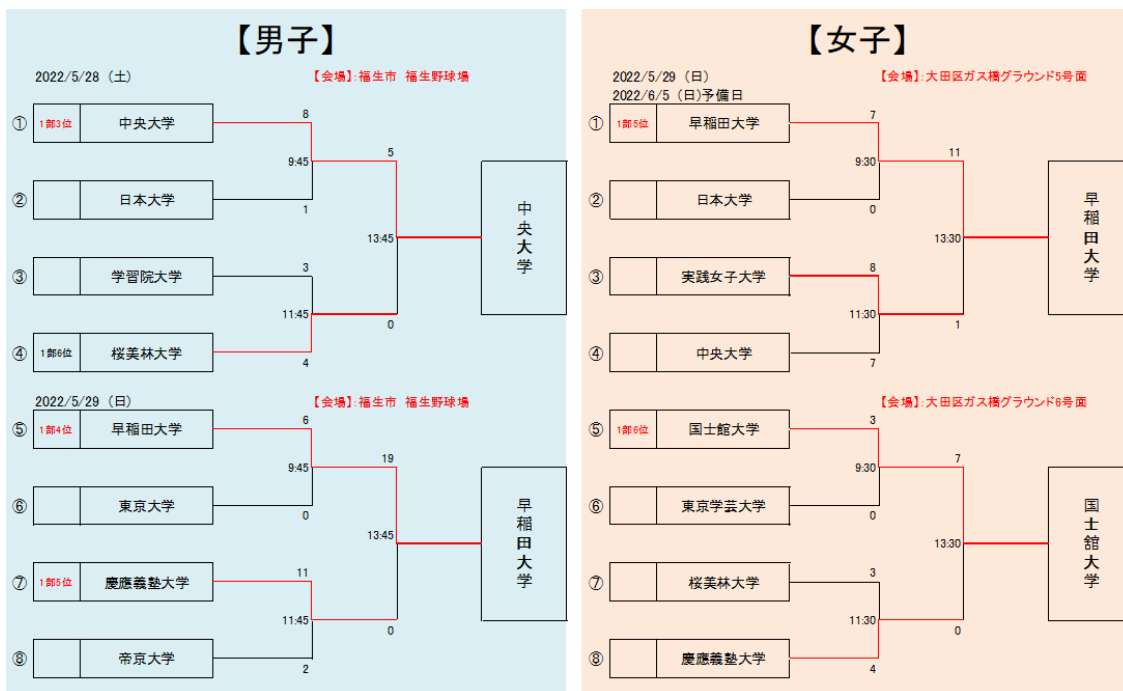

A1位 学習院	1 - 14	B1位 日本大
A2位 帝京大	3 - 6	B2位 東京大

【女子二部 A セクション】

【Women's Division 2】A section													
2022春	中央大	桜美林	慶応大	成蹊大				勝	負	分	得点	失点	順位
中央大		○ 9 - 2	○ 7 - 0	-				2	0	0	16	2	1
桜美林	● 2 - 9		● 2 - 11	-				0	2	0	4	20	3
慶応大	● 0 - 7	○ 11 - 2		-				1	1	0	11	9	2
成蹊大	-	-	-					0	0	0	0	0	4

【女子二部 B セクション】

【Women's Division 2】B section													
2022春	学芸大	実践女	学習院	日本大				勝	負	分	得点	失点	順位
学芸大		○ 16 - 0	○ 14 - 0	○ 17 - 5				3	0	0	47	5	1
実践女	● 0 - 16		○ 12 - 8	● 0 - 15				1	2	0	12	39	3
学習院	● 0 - 14	● 8 - 12		● 8 - 20				0	3	0	16	46	4
日本大	● 5 - 17	○ 15 - 0	○ 20 - 8					2	1	0	40	25	2

A1位 中央大	0 - 7	B1位 学芸大
A2位 慶応大	0 - 9	B2位 日本大
A3位 桜美林	5 - 6	B3位 実践女

入れ替え戦			入れ替え戦		
5月5日@福生野球場			5月7日@国士館大多摩G		
1部6位		2部優勝	1部6位		2部優勝
桜美林	11 - 3	日本大	国士館	4 - 1	学芸大

【最優秀選手賞】

- 男子一部 西本奈生（日本体育大学）
- 女子一部 清水慎子（日本体育大学）
- 男子二部 斎木康多（日本大学）
- 女子二部 海老原夏美（東京学芸大学）

【最優秀防御率賞】

- 男子一部 和田朋也（日本体育大学）
- 女子一部 永井柚衣（東京女子体育大学）
- 男子二部 逢坂拓征（東京大学）
- 女子二部 村上瑞希（東京学芸大学）

【首位打者賞】

- 男子一部 大城賢輝（国士館大学）
- 女子一部 岡崎仁美（東京富士大学）
- 男子二部 宮良龍一（帝京大学）
- 女子二部 海老原夏美（東京学芸大学）

② 第54回春季リーグ戦兼文部科学大臣杯第57回全日本選手権大会二次予選 結果