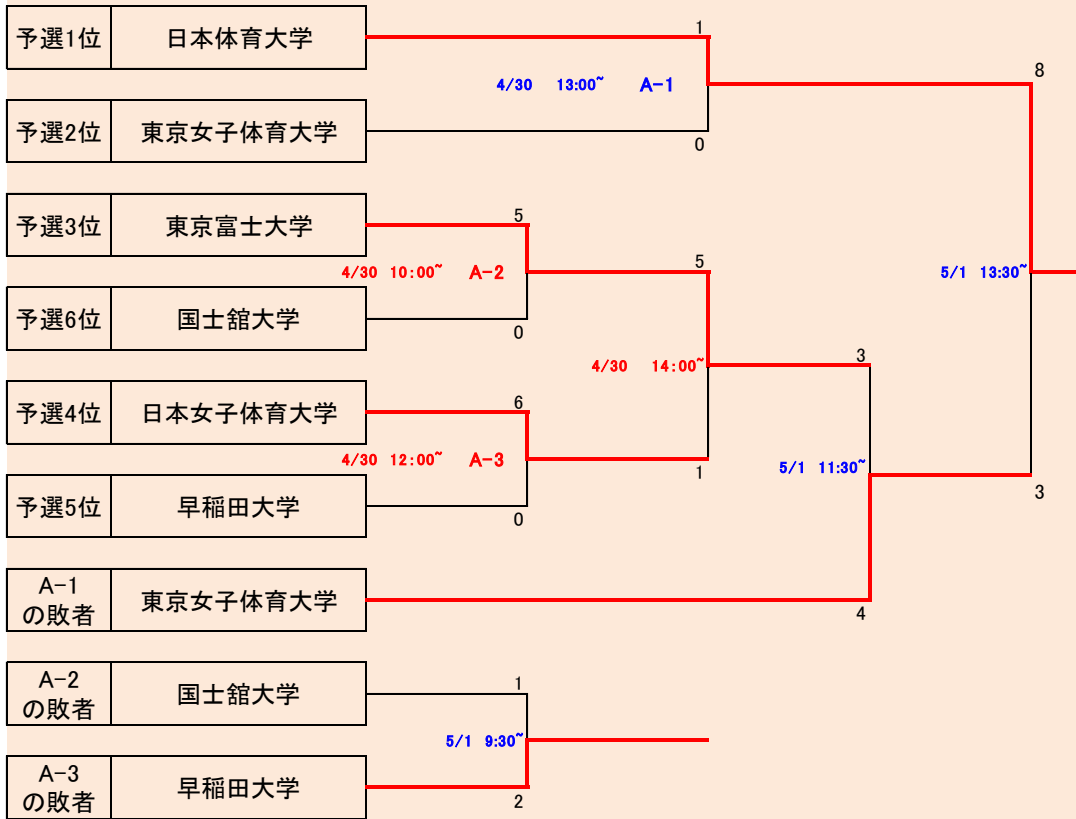

【女子一部】予選リーグ順位

【Women's Division 1】													
2022春	東女体	早稲田	東富士	日体大	日女体	国士館		勝	負	分	得点	失点	順位
東女体	○	○	○	●	○	○		4	1	0	16	8	2
早稲田	●	○	●	●	●	○		1	4	0	19	28	5
東富士	●	○	○	●	○	○		3	2	0	13	17	3
日体大	○	○	○	○	●	○		4	1	0	22	13	1
日女体	●	○	●	○	○	○		3	2	0	20	11	4
国士館	●	●	●	●	●	○		0	5	0	12	25	6

◇男子1部 特別ページシステム

5月1日 会場: 国士館大学多摩キャンパスソフトボール場

【男子一部最終順位】

◇2022 男子結果

優勝	日本体育大学	第57回インカレ出場	57年連続 57回目
準優勝	国士館大学	第57回インカレ出場	57年連続 57回目
3位	中央大学	2次予選会へ	
4位	早稲田大学	2次予選会へ	
5位	慶應義塾大学	2次予選会へ	
6位	桜美林大学	2次予選会へ	入替戦

◇女子1部 特別ページシステム

4月30日 会場:東京富士大学日高キャンパスG 日体大健志台野球場

5月1日 会場:日本体育大学 健志台野球場

【女子一部最終順位】

◇2022女子結果

優勝	日本体育大学	第57回インカレ出場	57年連続 57回目
準優勝	東京女子体育大学	第57回インカレ出場	57年連続 57回目
3位	東京富士大学	第57回インカレ出場	2年連続 10回目
4位	日本女子体育大学	第57回インカレ出場	2年連続 51回目
5位	早稲田大学	2次予選会へ	
6位	国土館大学	2次予選会へ	入替戦

【男子二部 A セクション】

【Men's Division 2】A section													
2022春	学習院	学芸大	成蹊大	帝京大				勝	負	分	得点	失点	順位
学習院		○ 25 - 2	○ 17 - 2	○ 8 - 7				3	0	0	50	11	1
学芸大	● 2 - 25		● 9 - 12	○ 8 - 3				1	2	0	19	40	4
成蹊大	● 2 - 17	○ 12 - 9		● 0 - 7				1	2	0	14	33	3
帝京大	● 7 - 8	● 3 - 8	○ 7 - 0					1	2	0	17	16	2