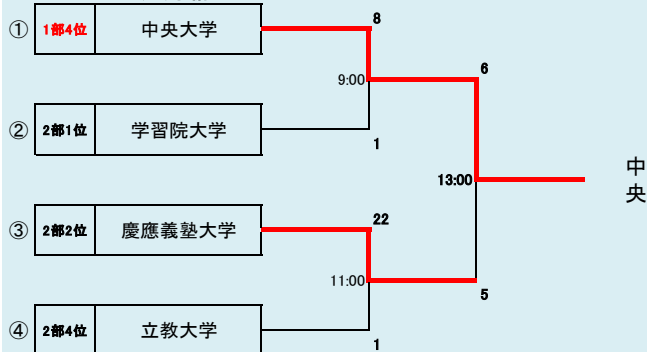

MVP:廣田早香(学芸大)、首位打者:三浦瑞貴(学芸大)、最優秀防御率:村上瑞希(学芸大)

【女子三部】

2019春	明治大	実践女	成蹊大	桜美林		勝	負	分	得点	失点	順位
明治大		● 7 - 14	○ 10 - 3	○ 14 - 11		2	1	0	31	28	2
実践女	○ 14 - 7		○ 11 - 4	○ 9 - 2		3	0	0	34	13	優勝
成蹊大	● 3 - 10	● 4 - 11		● 6 - 10		0	3	0	13	31	4
桜美林	● 11 - 14	● 2 - 9	○ 10 - 6			1	2	0	23	29	3

MVP:高橋千晴(実践女)、首位打者:石川真由(明治大)、最優秀防御率:八巻結衣(実践女)

第51回春季リーグ戦 特別ページシステム

【男子】

【女子】

◇女子1部 特別ページシステム

会場：5月3日(金) 東京都福生市 福生野球場
5月4日(土) 東京都福生市 福生野球場

【男子一部最終順位】

【女子一部最終順位】

◀2019男子結果				◊2019女子結果			
優勝	日本体育大学	第54回インカレ出場	54回連続54回目	優勝	日本体育大学	第54回インカレ出場	54回連続54回目
準優勝	早稲田大学	第54回インカレ出場	54回連続54回目	準優勝	東京女子体育大学	第54回インカレ出場	54回連続54回目
3位	国士舘大学	第54回インカレ出場	54回連続54回目	3位	早稲田大学	第54回インカレ出場	15年連続16回目
4位	中央大学	2次予選会へ		4位	東京富士大学	2次予選会へ	
5位	東京学芸大学	2次予選会へ		5位	国士舘大学	2次予選会へ	
6位	東京大学	2次予選会へ	2部降格	6位	日本女子体育大学	2次予選会へ	2部降格

【男子】

2019/5/25 (土) 【会場】: 大類ソフトボールパークA
2019/5/26 (日) 予備日

【女子】

2019/5/11 (土) 【会場】: 西戸グラウンドA
2019/5/25 (土) 予備日

【会場】: 大類ソフトボールパークB

【会場】: 西戸グラウンドB

④第51回秋季リーグ戦結果

【男子一部】