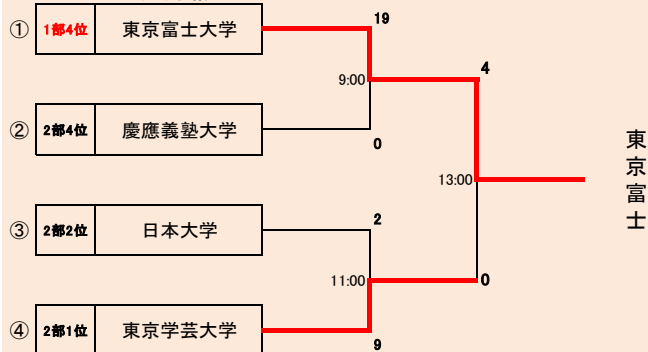

MVP:高橋千晴(実践女)、首位打者:石川真由(明治大)、最優秀防御率:八巻結衣(実践女)

第51回春季リーグ戦 特別ページシステム

【男子】

【女子】

◇女子1部 特別ページシステム

会場：5月3日(金) 東京都福生市 福生野球場
5月4日(土) 東京都福生市 福生野球場

【男子一部最終順位】

【女子一部最終順位】

◀2019男子結果				◊2019女子結果			
優勝	日本体育大学	第54回インカレ出場	54回連続54回目	優勝	日本体育大学	第54回インカレ出場	54回連続54回目
準優勝	早稲田大学	第54回インカレ出場	54回連続54回目	準優勝	東京女子体育大学	第54回インカレ出場	54回連続54回目
3位	国士舘大学	第54回インカレ出場	54回連続54回目	3位	早稲田大学	第54回インカレ出場	15年連続16回目
4位	中央大学	2次予選会へ		4位	東京富士大学	2次予選会へ	
5位	東京学芸大学	2次予選会へ		5位	国士舘大学	2次予選会へ	
6位	東京大学	2次予選会へ	2部降格	6位	日本女子体育大学	2次予選会へ	2部降格

【男子】

2019/5/25 (土) 【会場】: 大類ソフトボールパークA
2019/5/26 (日) 予備日

【女子】

2019/5/11 (土) 【会場】: 西戸グラウンドA
2019/5/25 (土) 予備日

【会場】: 大類ソフトボールパークB

【会場】: 西戸グラウンドB

④第51回秋季リーグ戦結果

【男子一部】

2019秋	日体大	早稲田	国士館	中央大	学芸大	学習院	勝	負	分	得点	失点	順位
日体大	○	○	○	○	○	○	5	0	0	35	2	優勝
早稲田	●	○	○	○	○	○	4	1	0	46	21	2
国士館	●	●	○	○	○	○	3	2	0	16	19	3
中央大	●	●	●	○	○	○	2	3	0	17	33	4
学芸大	●	●	●	●	○	○	0	5	0	19	44	6
学習院	●	●	●	●	○	○	1	4	0	12	26	5