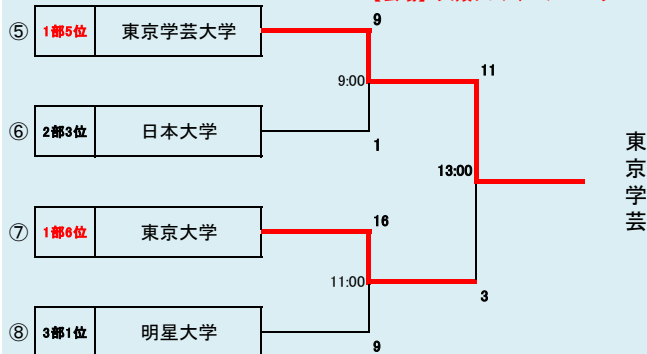

◀2019男子結果				◊2019女子結果			
優勝	日本体育大学	第54回インカレ出場	54回連続54回目	優勝	日本体育大学	第54回インカレ出場	54回連続54回目
準優勝	早稲田大学	第54回インカレ出場	54回連続54回目	準優勝	東京女子体育大学	第54回インカレ出場	54回連続54回目
3位	国士舘大学	第54回インカレ出場	54回連続54回目	3位	早稲田大学	第54回インカレ出場	15年連続16回目
4位	中央大学	2次予選会へ		4位	東京富士大学	2次予選会へ	
5位	東京学芸大学	2次予選会へ		5位	国士舘大学	2次予選会へ	
6位	東京大学	2次予選会へ	2部降格	6位	日本女子体育大学	2次予選会へ	2部降格

【男子】

2019/5/25 (土) 【会場】: 大類ソフトボールパークA
2019/5/26 (日) 予備日

【女子】

2019/5/11 (土) 【会場】: 西戸グラウンドA
2019/5/25 (土) 予備日

【会場】: 大類ソフトボールパークB

【会場】: 西戸グラウンドB

④第51回秋季リーグ戦結果

【男子一部】

2019秋	日体大	早稲田	国士館	中央大	学芸大	学習院	勝	負	分	得点	失点	順位
日体大	○	○	○	○	○	○	5	0	0	35	2	優勝
早稲田	●	○	○	○	○	○	4	1	0	46	21	2
国士館	●	●	○	○	○	○	3	2	0	16	19	3
中央大	●	●	●	○	○	○	2	3	0	17	33	4
学芸大	●	●	●	●	○	○	0	5	0	19	44	6
学習院	●	●	●	●	○	○	1	4	0	12	26	5

MVP: 福地簾 (日体大)、首位打者: 澤優輝 (早稲田)、最優秀防御率: 福地簾、板垣翔斐 (日体大)、小野弥佑 (国士館)

【男子二部】

2019秋	東京大	慶應大	日本大	立教大	明治大	明星大	勝	負	分	得点	失点	順位
東京大	—	● 5 - 6	● 4 - 5	● 0 - 10	● 4 - 12	● 5 - 7	0	5	0	18	40	6
慶應大	○ 6 - 5	—	△ 3 - 3	○ 6 - 2	○ 8 - 0	○ 20 - 1	4	0	1	43	11	優勝
日本大	○ 5 - 4	△ 3 - 3	—	○ 9 - 6	● 2 - 6	○ 12 - 9	3	1	1	31	28	3
立教大	○ 10 - 0	● 2 - 6	● 6 - 9	—	● 1 - 11	● 4 - 9	1	4	0	23	35	5
明治大	○ 12 - 4	● 0 - 8	○ 6 - 2	○ 11 - 1	—	○ 8 - 1	4	1	0	37	16	2
明星大	○ 7 - 5	● 1 - 20	● 9 - 12	○ 9 - 4	● 1 - 8	—	2	3	0	27	49	4