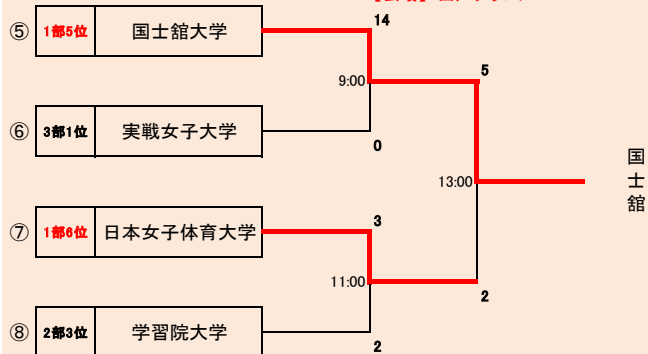

◀2019男子結果				◊2019女子結果			
優勝	日本体育大学	第54回インカレ出場	54回連続54回目	優勝	日本体育大学	第54回インカレ出場	54回連続54回目
準優勝	早稲田大学	第54回インカレ出場	54回連続54回目	準優勝	東京女子体育大学	第54回インカレ出場	54回連続54回目
3位	国士舘大学	第54回インカレ出場	54回連続54回目	3位	早稲田大学	第54回インカレ出場	15年連続16回目
4位	中央大学	2次予選会へ		4位	東京富士大学	2次予選会へ	
5位	東京学芸大学	2次予選会へ		5位	国士舘大学	2次予選会へ	
6位	東京大学	2次予選会へ	2部降格	6位	日本女子体育大学	2次予選会へ	2部降格

【男子】

2019/5/25 (土) 【会場】: 大類ソフトボールパークA
2019/5/26 (日) 予備日

【女子】

2019/5/11 (土) 【会場】: 西戸グラウンドA
2019/5/25 (土) 予備日

【会場】: 大類ソフトボールパークB

【会場】: 西戸グラウンドB

④第51回秋季リーグ戦結果

【男子一部】

2019秋	日体大	早稲田	国士館	中央大	学芸大	学習院	勝	負	分	得点	失点	順位
日体大	○	○	○	○	○	○	5	0	0	35	2	優勝
早稲田	●	○	○	○	○	○	4	1	0	46	21	2
国士館	●	●	○	○	○	○	3	2	0	16	19	3
中央大	●	●	●	○	○	○	2	3	0	17	33	4
学芸大	●	●	●	●	○	○	0	5	0	19	44	6
学習院	●	●	●	●	○	○	1	4	0	12	26	5