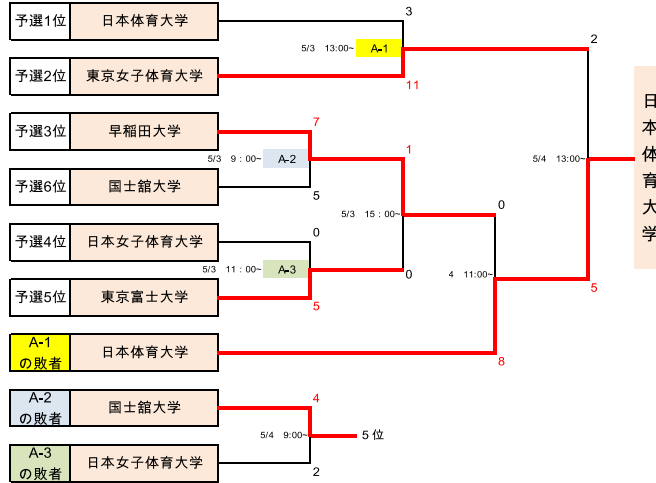

MVP:廣田早香(学芸大)、首位打者:三浦瑞貴(学芸大)、最優秀防御率:村上瑞希(学芸大)

【女子三部】

2019春	明治大	実践女	成蹊大	桜美林		勝	負	分	得点	失点	順位
明治大		● 7 - 14	○ 10 - 3	○ 14 - 11		2	1	0	31	28	2
実践女	○ 14 - 7		○ 11 - 4	○ 9 - 2		3	0	0	34	13	優勝
成蹊大	● 3 - 10	● 4 - 11		● 6 - 10		0	3	0	13	31	4
桜美林	● 11 - 14	● 2 - 9	○ 10 - 6			1	2	0	23	29	3

MVP:高橋千晴(実践女)、首位打者:石川真由(明治大)、最優秀防御率:八巻結衣(実践女)

第51回春季リーグ戦 特別ページシステム

【男子】

【女子】

◇女子1部 特別ページシステム

会場：5月3日(金) 東京都福生市 福生野球場
5月4日(土) 東京都福生市 福生野球場

【男子一部最終順位】

【女子一部最終順位】

◀2019男子結果				◊2019女子結果			
優勝	日本体育大学	第54回インカレ出場	54回連続54回目	優勝	日本体育大学	第54回インカレ出場	54回連続54回目
準優勝	早稲田大学	第54回インカレ出場	54回連続54回目	準優勝	東京女子体育大学	第54回インカレ出場	54回連続54回目
3位	国士舘大学	第54回インカレ出場	54回連続54回目	3位	早稲田大学	第54回インカレ出場	15年連続16回目
4位	中央大学	2次予選会へ		4位	東京富士大学	2次予選会へ	
5位	東京学芸大学	2次予選会へ		5位	国士舘大学	2次予選会へ	
6位	東京大学	2次予選会へ	2部降格	6位	日本女子体育大学	2次予選会へ	2部降格

【男子】

2019/5/25 (土) 【会場】: 大類ソフトボールパークA
2019/5/26 (日) 予備日

【女子】

2019/5/11 (土) 【会場】: 西戸グラウンドA
2019/5/25 (土) 予備日

【会場】: 大類ソフトボールパークB

【会場】: 西戸グラウンドB

④第51回秋季リーグ戦結果

【男子一部】