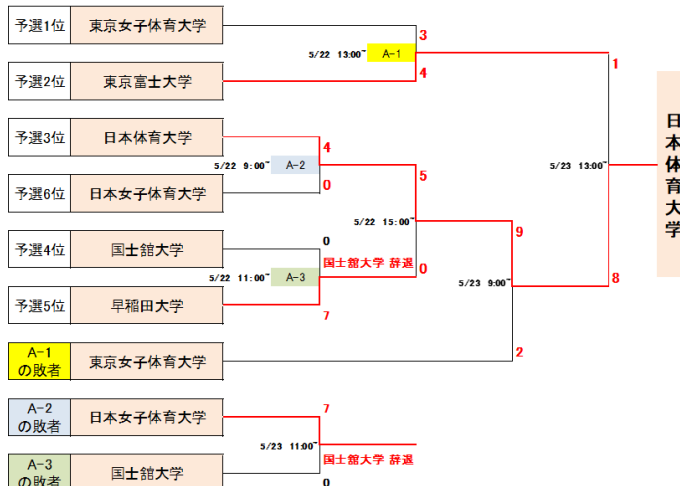

※コロナウイルス感染症拡大の影響により、学習院大学が途中辞退

【女子一部】予選リーグ順位

2021春	東女体	日体大	早稲田	東富士	国士館	日女体	勝	負	分	得点	失点	予選順位
東女体	○	●	●	○	○	○	4	1	0	23	9	1
日体大	●	○	○	●	○	○	3	2	0	30	11	3
早稲田	○	●	○	○	●	●	2	3	0	7	19	5
東富士	●	○	●	○	○	○	3	2	0	12	10	2
国士館	●	○	○	●	○	○	2	3	0	8	22	4
日女体	●	○	○	●	●	○	1	4	0	1	10	6

◇男子1部 特別ページシステム

会場：国士館大学多摩キャンパスグラウンド

◇女子1部 特別ページシステム

会場：東京富士大学日高キャンパスグラウンド

【男子一部最終順位】

優勝	日本体育大学	第56回インカレ出場	
準優勝	早稲田大学	第56回インカレ出場	
3位	国士舘大学	2次予選会へ	
4位	中央大学	2次予選会へ	
5位	慶應義塾大学	2次予選会へ	
6位	学習院大学	2次予選会へ	入替戦

【女子一部最終順位】

優勝	日本体育大学	第56回インカレ出場	
準優勝	東京富士大学	第56回インカレ出場	
3位	東京女子体育大学	第56回インカレ出場	
4位	早稲田大学	2次予選会へ	
5位	日本女子体育大学	2次予選会へ	
6位	国士舘大学	2次予選会へ	入替戦

【男子二部・三部 A section】

2021春	日本大	立教大	桜美林	成蹊大	帝京大		勝	負	分	得点	失点	順位
日本大	-	-	-	-	-		0	0	0	0	0	
立教大	-	-	● 2 - 6	-	-		0	1	0	2	6	2
桜美林	-	○ 6 - 2	-	-	-		0	0	0	6	2	1
成蹊大	-	-	-	-	-		0	0	0	0	0	
帝京大	-	-	-	-	-		0	0	0	0	0	

【男子二部・三部 B section】

2021春	学芸大	明治大	明星大	東京大			勝	負	分	得点	失点	順位
学芸大	-	● 5 - 14	-	● 5 - 18			0	2	0	10	32	3
明治大	○ 14 - 5	-	-	● 4 - 7			1	1	0	18	12	2
明星大	-	-	-	-			0	0	0	0	0	
東京大	○ 18 - 5	○ 7 - 4	-	-			2	0	0	25	9	1