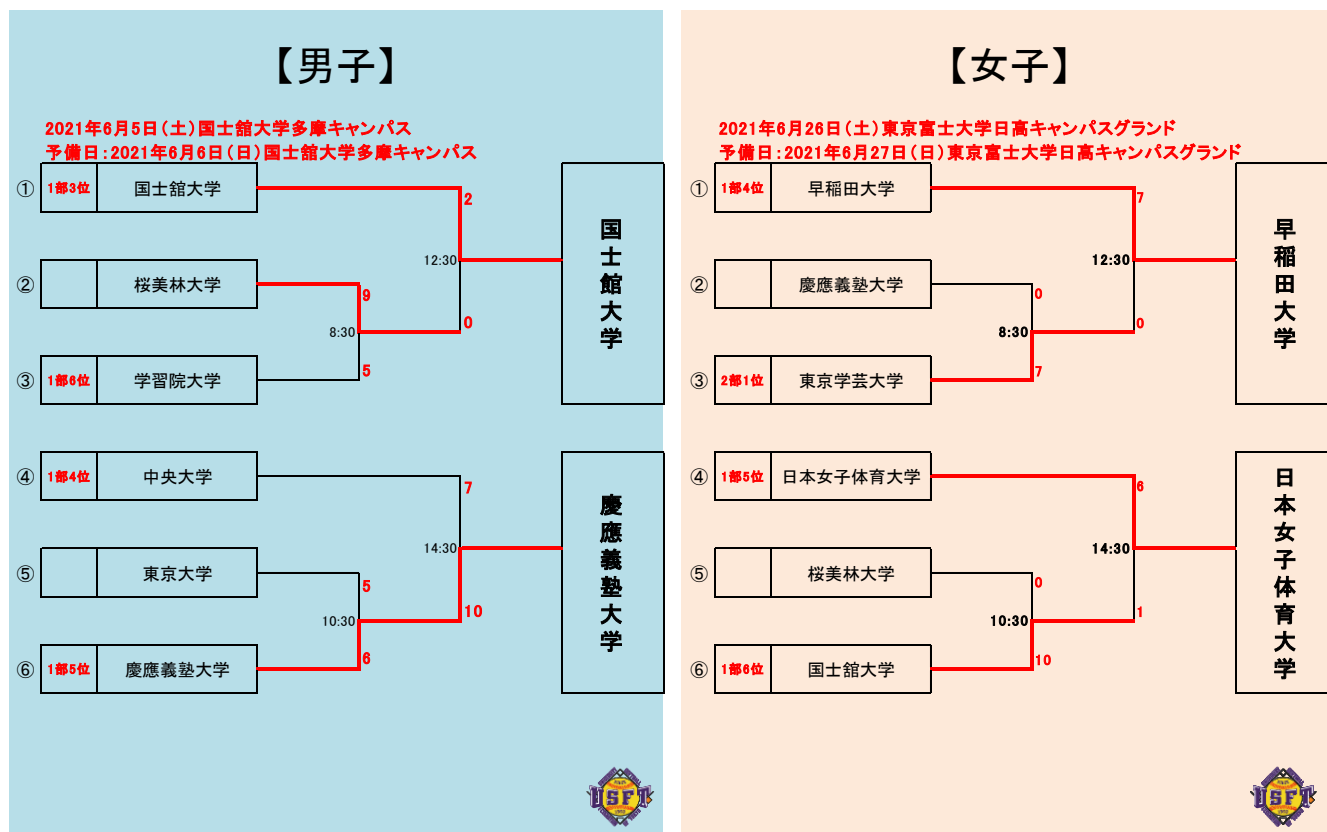

A1位: 桜美林	4 - 3	B1位: 東京大
A2位: 立教大	7 - 0	B2位: 明治大

※コロナウイルス感染症拡大の影響により、日本大学、明星大学、成蹊大学、東洋大学、帝京大学が出場辞退

【女子二部・三部 A section】

2021春	学習院	日本大	慶應大	実践女	桜美林		勝	負	分	得点	失点	順位
学習院	-	-	-	-	-		0	0	0	0	0	
日本大	-	-	-	-	-		0	0	0	0	0	
慶應大	-	-		○ 7 - 6	○ 11 - 10		2	0	0	18	16	1
実践女	-	-	● 6 - 7		● 3 - 11		0	2	0	9	18	3
桜美林	-	-	● 10 - 11	○ 11 - 3			1	1	0	21	14	2

※コロナウイルス感染症拡大の影響により、学習院大学、日本大学、東洋大学が出場辞退

【女子二部・三部 B section】

2021春	学芸大	中央大	明治大	成蹊大			勝	負	分	得点	失点	順位
学芸大	-	○ 9 - 0	○ 19 - 0	○ 11 - 0			3	0	0	39	0	1
中央大	● 0 - 9	-	○ 20 - 4	○ 7 - 5			2	1	0	27	18	2
明治大	● 0 - 19	● 4 - 20	-	● 0 - 7			0	3	0	4	46	4
成蹊大	● 0 - 11	● 5 - 7	○ 7 - 0				1	2	0	12	18	3

A1位: 慶應大	0 - 15	B1位: 学芸大
A2位: 桜美林	10 - 7	B2位: 中央大

【入替え戦】

○男子1部リーグ6位 学習院大学 9-12 男子2・3部リーグ優勝 桜美林大学

⇒桜美林大学が1部リーグに昇格、学習院大学が2・3部リーグに降格

○女子1部リーグ6位 国士舘大学 6-3 女子2・3部リーグ優勝 東京学芸大学

⇒リーグ変動無し

【最優秀選手賞】

○男子1部：中原 雄大（日本体育大学）

○女子1部：山田 柚葵（日本体育大学）

○男子2.3部：石木田 将太（桜美林大学）

○女子2.3部：菅野 光結（東京学芸大学）

②第 53 回春季リーグ戦兼文部科学大臣杯第 56 回全日本大学選手権大会二次予選 結果

③、④文部科学大臣杯第 56 回全日本大学選手権大会 出場大学および結果

【男子】

- 第 1 代表(東京都学連推薦) 日本体育大学 = 優勝
- 第 2 代表(東京都学連推薦) 早稲田大学 = 3 回戦敗退
- 第 3 代表(東京都学連推薦) 国士館大学 = 1 回戦敗退
- 第 4 代表(東京都学連推薦) 慶應義塾大学 = 1 回戦敗退