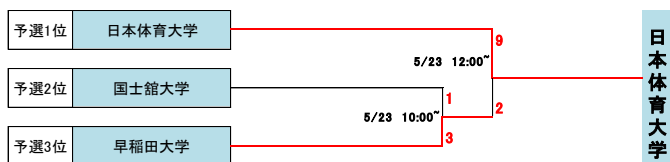

2021年度 東京都大学ソフトボール連盟

2021年度リーグ戦結果

1. 大会

①第53回春季リーグ戦兼文部科学大臣杯第56回全日本大学選手権大会一次予選 結果

【男子一部】予選リーグ順位

2021春	日体大	早稲田	国士館	中央大	学習院	慶應大	勝	負	分	得点	失点	予選順位
日体大	○	○	○	○	○	○	5	0	0	42	0	1
早稲田	●	○	●	○	○	○	3	2	0	24	11	3
国士館	●	○	○	○	○	○	4	1	0	37	15	2
中央大	●	●	●	○	○	○	2	3	0	24	37	4
学習院	●	●	●	●	○	●	0	5	0	4	45	6
慶應大	●	●	●	●	○	○	1	4	0	22	45	5

※コロナウイルス感染症拡大の影響により、学習院大学が途中辞退

【女子一部】予選リーグ順位

2021春	東女体	日体大	早稲田	東富士	国士館	日女体	勝	負	分	得点	失点	予選順位
東女体	○	●	●	○	○	○	4	1	0	23	9	1
日体大	●	○	○	●	○	○	3	2	0	30	11	3
早稲田	○	●	○	○	●	●	2	3	0	7	19	5
東富士	●	○	●	○	○	○	3	2	0	12	10	2
国士館	●	○	○	●	○	○	2	3	0	8	22	4
日女体	●	○	○	●	●	○	1	4	0	1	10	6

◇男子1部 特別ページシステム

会場：国士館大学多摩キャンパスグラウンド